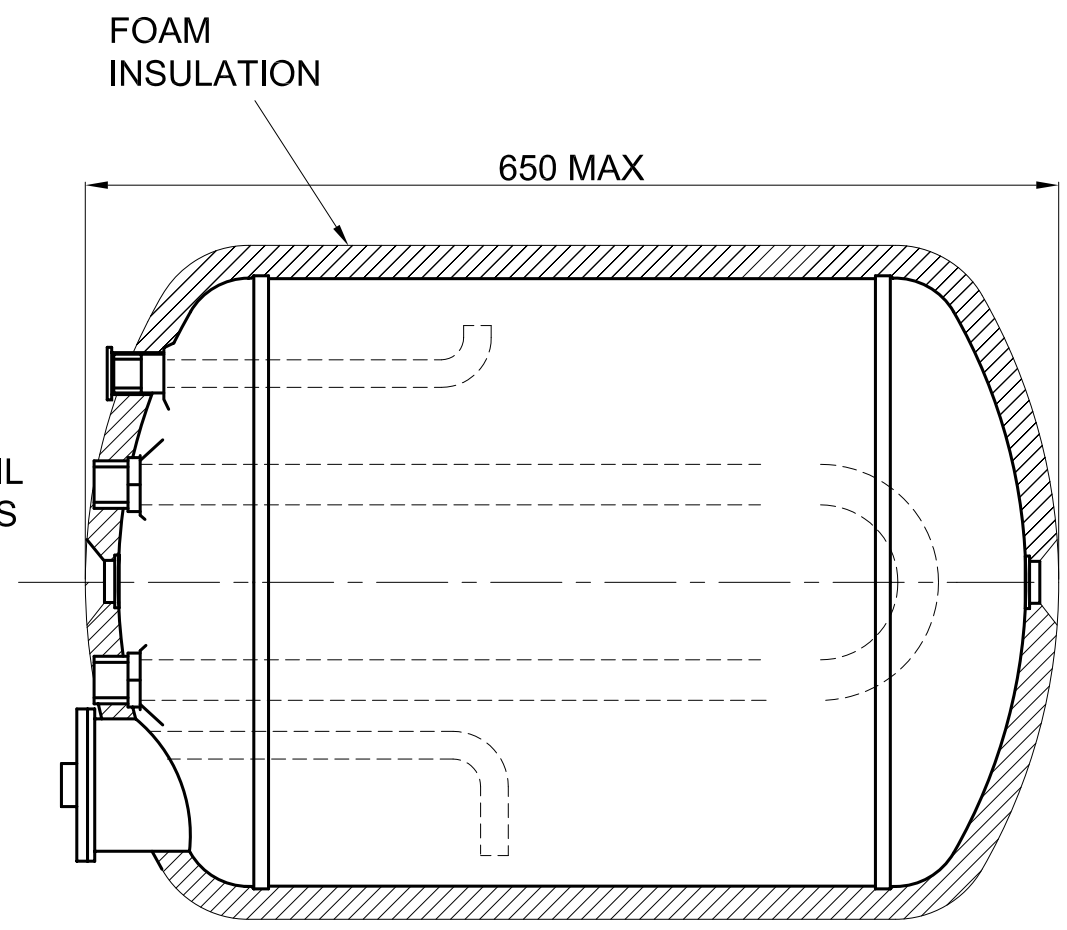

CAPACITY: 73 LITRES

CWB73-HT3  
C-WARM MODULAR